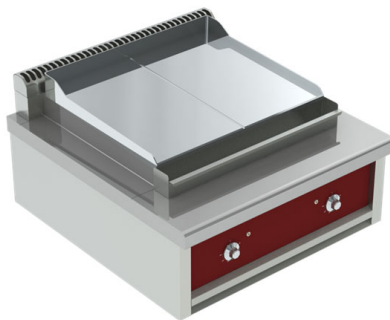

SIMPLE SERVICE - GRILL CHROME L GM 2 ZONES

RECHAUD

Pro 900

Résumé

Energie :

ELEC

Code :

V03586

Désignation :

R-E1-GRILDOUBLE-CHR

Dimensions (L x P x H) :

850 x 900 x 320/380 mm

Puissance : 12 kW (elec)

Tension/P.électrique : 3~400V+N+T / 12

Poids :

Descriptif de l'appareil

Descriptif général

Chassis :

Chassis porteur en acier inox 18-10, épaisseur 15 à 30/10, assemblé par soudures électriques haute intensité.

Dessus :

Dessus (encadrement) en inox 18-10, épaisseur 30/10, avec bord tombé avant de 55 mm et contrepli.

Dessus :

- . Plaque chrome lisse 670 x 570 mm épaisseur 20 mm.
- . Avec pare-éclaboussure intégré.
- . 2 zones de chauffe pilotables indépendamment - puissance unitaire : 6 kW.
- . Piloté par thermostat en façade.
- . Ramasse jus inox amovible sur l'avant de la plaque.
- . Plaque disponible en version rainurée et mixte.