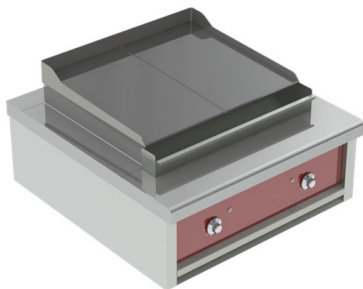

SIMPLE SERVICE - GRILL ACIER L GM 2 ZONES

RECHAUD

Pro 900

Résumé

Energie :

ELEC

Code :

V03583

Désignation :

R-E1-GRILDOUBLE-ACIER

Dimensions (L x P x H) :

850 x 900 x 320/380 mm

Puissance : 12 kW (elec)

Tension/P.électrique : 3~400V+N+T / 12

Poids :

Descriptif de l'appareil

Descriptif général

Chassis :

Chassis porteur en acier inox 18-10, épaisseur 15 à 30/10, assemblé par soudures électriques haute intensité.

Dessus :

Dessus (encadrement) en inox 18-10, épaisseur 30/10, avec bord tombé avant de 55 mm et contrepli.

Dessus :

- . Plaque acier lisse 670 x 570 mm épaisseur 20 mm.
- . Avec pare-éclaboussure intégré.
- . 2 zones de chauffe pilotables indépendamment - puissance unitaire : 6 kW.
- . Piloté par thermostat en façade.
- . Ramasse jus inox amovible sur l'avant de la plaque.
- . Plaque disponible en version rainurée et mixte.